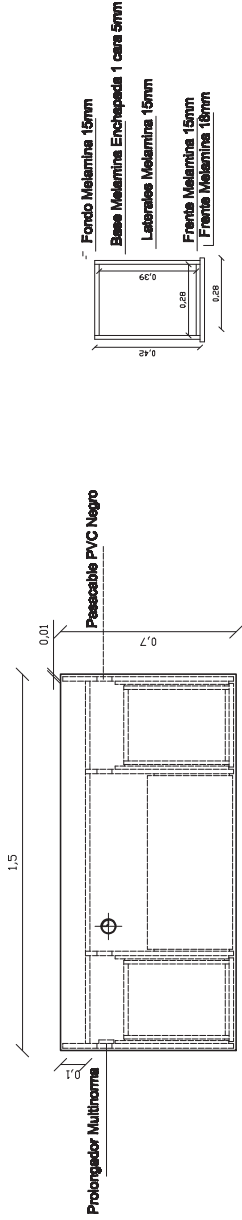

ANEXO II

Perspectiva

Corte

Vista 1

Vista 2

Proteccion Multinorma
Resecable PVC Negro

Plantilla Puesto de Trabajo

Detalle Cajón

Fondo Melamina 16mm
Base Melamina Enchapada 1 cara 6mm
Laterales Melamina 16mm
Frente Melamina 16mm
Frente Melaming 16mm

Perspectiva

Corte

Vista 1

Vista 2

- Silla fija de 4 patas
- Con respaldos de Alto Impacto
- Asiento y respaldos en Siniil cuero negro de 1ª Calidad.
- Sin espaldar
- Estructura metálica con calce pintado en color negro
- Medidas: Asiento 40x45 cm- Respaldos 45x35
- Altura: Asiento 50 cm- Respaldos 80cm

- Estructura en PVC
- Respaldos Regulable con control lumbar
- Asiento y respaldos medio en siniil cuero negro de 1ª calidad
- Ajuste manual de altura de asiento
- Base de cinco ramas con ruedas giratorias duales
- Con espaldar
- Altura total 80cm.

- Sillon Ejecutivo con respaldo medio
- Asiento y Respaldos tapizado en siniil cuero de 1ª calidad. Amazon de madera revestido en siniil cuero.
- Ajuste neumático de altura del asiento
- Base de cinco ramas de PPN. Ruedas giratorias duales
- Altura total: 0.85 a 1.05 mts