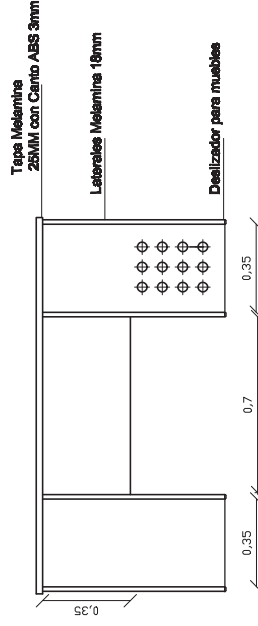

ANEXO II

Perspectiva

Corte

Vista 1

Vista 2

Proteccion Multinorma
Resecable PVC Negro

Plantilla Puesto de Trabajo

Detalle Cajón

Fondo Melamina 16mm
Base Melamina Enchapada 1 cara 6mm
Laterales Melamina 16mm
Frente Melamina 16mm
Frente Melaming 16mm

Perspectiva

Corte

Vista 1

Vista 2

- Silla fija de 4 patas
- Con respaldos de Alto Impacto
- Asiento y respaldos en Siniil cuero negro de 1ª Calidad.
- Sin espaldar
- Estructura metálica con calce pintado en color negro
- Medidas: Asiento 40x45 cm- Respaldos 45x35
- Altura: Asiento 50 cm- Respaldos 80cm

- Estructura en PVC
- Respaldos Regulable con control lumbar
- Asiento y respaldos medio en siniil cuero negro de 1ª calidad
- Ajuste manual de altura de asiento
- Base de cinco ramas con ruedas giratorias duales
- Con espaldar
- Altura total 80cm.

Fondo de MDF 5MM
Enchepado en Melamina
ambas caras

Guía para cajón x 400mm

Tirador curvado en Níquel

Corte

Tapa Melamina 25mm con canto ABS

Cerradura de Cajón Tipo Háfele

Estructura Perimetral 18MM

Carcasa y rueda de Poliamida
Bandeja de rueda de goma antihuella
con fijación acero galvanizada