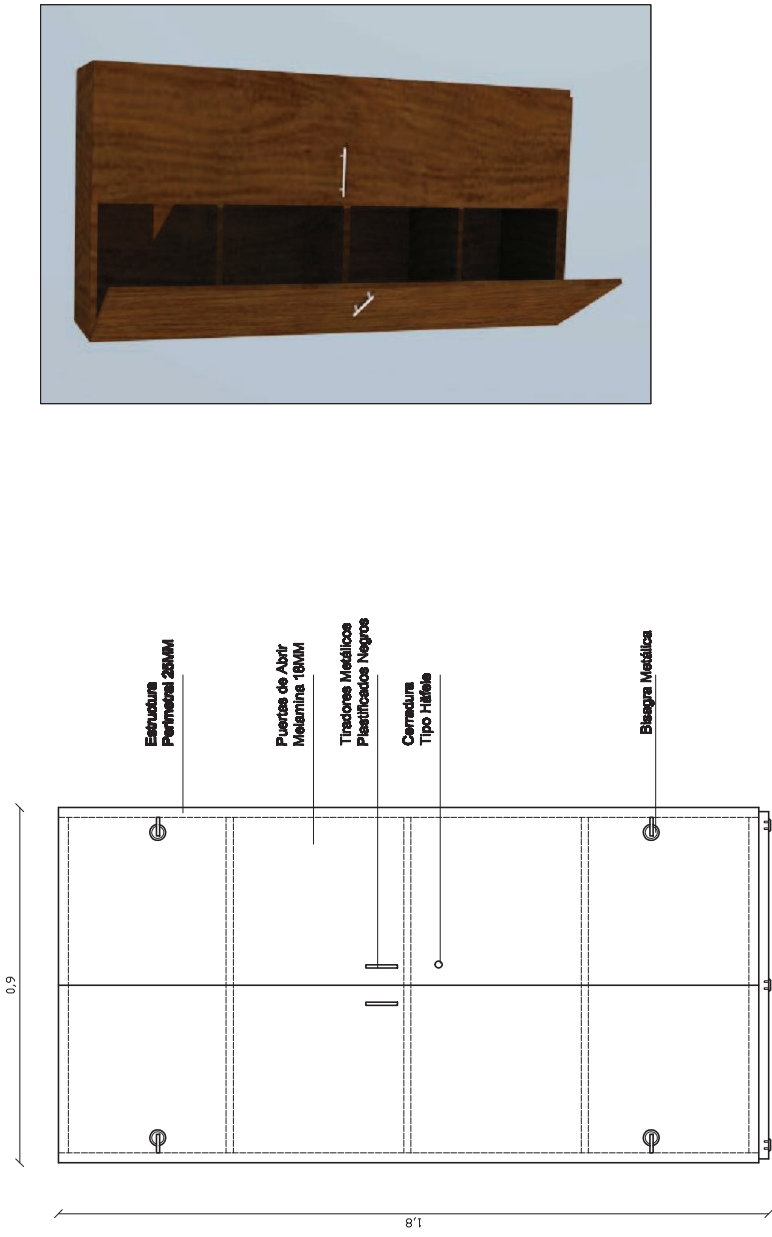

Fondo Melamina 16mm
Base Melamina Enchapada 1 cara 6mm
Laterales Melamina 16mm
Frente Melamina 16mm
Frente Melaming 16mm

Perspectiva

Corte

Vista 1

Vista 2

- Silla fija de 4 patas
- Con respaldos de Alto Impacto
- Asiento y respaldos en Siniil cuero negro de 1ª Calidad.
- Sin espaldar
- Estructura metálica con calce pintado en color negro
- Medidas: Asiento 40x45 cm- Respaldos 45x35
- Altura: Asiento 50 cm- Respaldos 80cm

- Estructura en PVC
- Respaldos Regulable con control lumbar
- Asiento y respaldos medio en siniil cuero negro de 1ª calidad
- Ajuste manual de altura de asiento
- Base de cinco ramas con ruedas giratorias duales
- Con espaldar
- Altura total 80cm.

Frente

Planta

Perspectiva

Uniones invisibles con tenacos
de madera y uniones
tipo Mini-Fix Max-Fix
de Háfele

Perspectiva

Frente

Planta

Uniones invisibles con tarugos de madera y uniones tipo Mini-Fix Maxi-Fix de Hífele

Frente Escritorio

Frente Mesa PC

Corte Escritorio