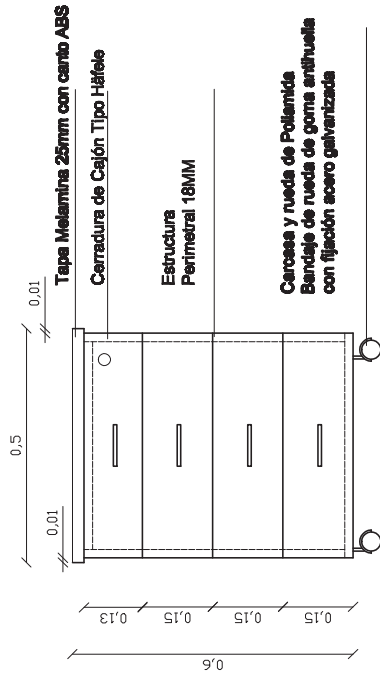

Fondo Melamina 16mm
Base Melamina Enchapada 1 cara 6mm
Laterales Melamina 16mm
Frente Melamina 16mm
Frente Melaming 16mm

Perspectiva

Corte

Vista 1

Vista 2

- Silla fija de 4 patas
- Con respaldos de Alto Impacto
- Asiento y respaldos en Siniil cuero negro de 1ª Calidad.
- Sin espaldar
- Estructura metálica con calce pintado en color negro
- Medidas: Asiento 40x45 cm- Respaldos 45x35
- Altura: Asiento 50 cm- Respaldos 80cm

- Estructura en PVC
- Respaldos Regulable con control lumbar
- Asiento y respaldos medio en siniil cuero negro de 1ª calidad
- Ajuste manual de altura de asiento
- Base de cinco ramas con ruedas giratorias duales
- Con espaldar
- Altura total 80cm.

- Sillon Ejecutivo con respaldo medio
- Asiento y Respaldos tapizado en siniil cuero de 1ª calidad. Amazon de madera revestido en siniil cuero.
- Ajuste neumático de altura del asiento
- Base de cinco ramas de PPN. Ruedas giratorias duales
- Altura total: 0.85 a 1.05 mts

Fondo de MDF 5MM
Enchepado en Melamina
ambas caras

Guía para cajón x 400mm

Tirador curvado en Níquel

Corte

Tapa Melamina 25mm con canto ABS

Cerradura de Cajón Tipo Háfele

Estructura Perimetral 18MM

Carcasa y rueda de Poliamida
Bandeja de rueda de goma antihuella
con fijación acero galvanizada