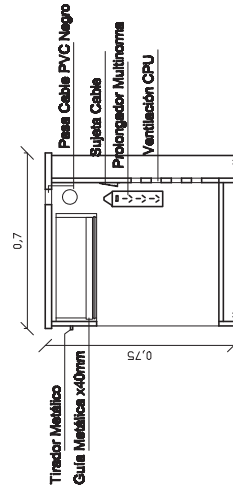

ANEXO II

Perspectiva

Corte

Vista 1

Vista 2

Proteccion Multinorma
Resecable PVC Negro

Plantilla Puesto de Trabajo

Detalle Cajón

Fondo Melamina 16mm
Base Melamina Enchapada 1 cara 6mm
Laterales Melamina 16mm
Frente Melamina 16mm
Frente Melaming 16mm

Perspectiva

Corte

Vista 1

Vista 2

- Silla fija de 4 patas
- Con respaldos de Alto Impacto
- Asiento y respaldos en Siniil cuero negro de 1ª Calidad.
- Sin espaldar
- Estructura metálica con calce pintado en color negro
- Medidas: Asiento 40x45 cm- Respaldos 45x35
- Altura: Asiento 50 cm- Respaldos 80cm

- Estructura en PVC
- Respaldos Regulable con control lumbar
- Asiento y respaldos medio en siniil cuero negro de 1ª calidad
- Ajuste manual de altura de asiento
- Base de cinco ramas con ruedas giratorias duales
- Con espaldar
- Altura total 80cm.

Fondo de MDF 5MM
Enchepado en Melamina
ambas caras

Guía para cajón x 400mm

Tirador curvado en Níquel

Corte

Tapa Melamina 25mm con canto ABS

Cerradura de Cajón Tipo Háfele

Estructura Perimetral 18MM

Carcasa y rueda de Poliamida
Bandeja de rueda de goma antihuella
con fijación acero galvanizada