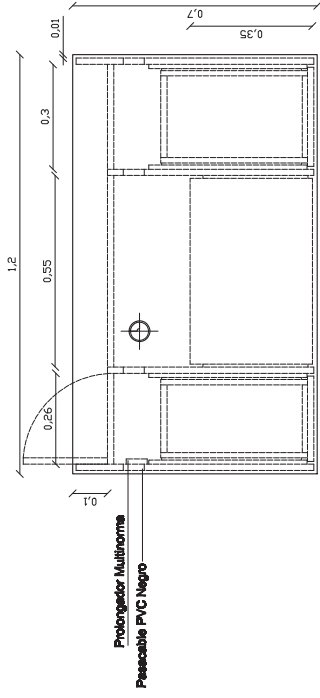

ANEXO II

Perspectiva

Corte

Vista 1

Vista 2

Proteccion Multinorma
Resecable PVC Negro

Plantilla Puesto de Trabajo

Detalle Cajón

Fondo Melamina 16mm
Base Melamina Enchapada 1 cara 6mm
Laterales Melamina 16mm
Frente Melamina 16mm
Frente Melaming 16mm

Perspectiva

Corte

Vista 1

Vista 2

- Silla fija de 4 patas
- Con respaldos de Alto Impacto
- Asiento y respaldos en Siniil cuero negro de 1ª Calidad.
- Sin espaldar
- Estructura metálica con calce pintado en color negro
- Medidas: Asiento 40x45 cm- Respaldos 45x35
- Altura: Asiento 50 cm- Respaldos 80cm

- Estructura en PVC
- Respaldos Regulable con control lumbar
- Asiento y respaldos medio en siniil cuero negro de 1ª calidad
- Ajuste manual de altura de asiento
- Base de cinco ramas con ruedas giratorias duales
- Con espaldar
- Altura total 80cm.

Fondo de MDF 5MM
Enchepado en Melamina
ambas caras

Guía para cajón x 400mm

Tirador curvado en Níquel

Corte

Tapa Melamina 25mm con canto ABS

Cerradura de Cajón Tipo Háfele

Estructura Perimetral 18MM

Carcasa y rueda de Poliamida
Bandeja de rueda de goma antihuella
con fijación acero galvanizada