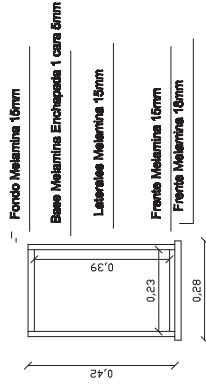

ANEXO II

Perspectiva

Corte

Vista 1

Vista 2

Proteccion Multinorma
Resecable PVC Negro

Plantilla Puesto de Trabajo

Detalle Cajón

Fondo Melamina 16mm
Base Melamina Enchapada 1 cara 6mm
Laterales Melamina 16mm
Frente Melamina 16mm
Frente Melaming 16mm

Perspectiva

Corte

Vista 1

Vista 2

- Silla fija de 4 patas
- Con respaldos de Alto Impacto
- Asiento y respaldos en Siniil cuero negro de 1ª Calidad.
- Sin espaldar
- Estructura metálica con calce pintado en color negro
- Medidas: Asiento 40x45 cm- Respaldos 45x35
- Altura: Asiento 50 cm- Respaldos 80cm

- Estructura en PVC
- Respaldos Regulable con control lumbar
- Asiento y respaldos medio en siniil cuero negro de 1ª calidad
- Ajuste manual de altura de asiento
- Base de cinco ramas con ruedas giratorias duales
- Con espaldar
- Altura total 80cm.

Fondo de MDF 5MM
Enchepado en Melamina
ambas caras

Guía para cajón x 400mm

Tirador curvado en Níquel

Corte

Tapa Melamina 25mm con canto ABS

Cerradura de Cajón Tipo Háfele

Estructura Perimetral 18MM

Carcasa y rueda de Poliamida
Bandeja de rueda de goma antihuella
con fijación acero galvanizada