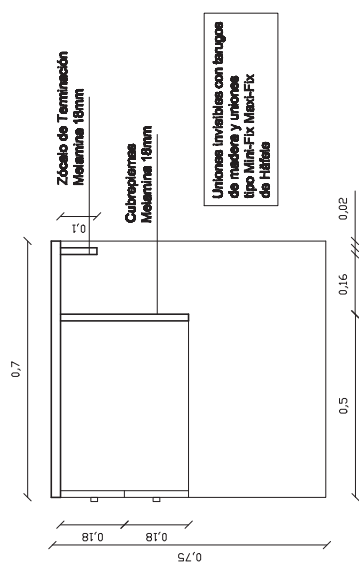

- Estructura en PVC
- Respaldos Regulable con control lumbar
- Asiento y respaldos medio en siniil cuero negro de 1ª calidad
- Ajuste manual de altura de asiento
- Base de cinco ramas con ruedas giratorias duales
- Con espaldar
- Altura total 80cm.

Fondo de MDF 5MM
Enchepado en Melamina
ambas caras

Guía para cajón x 400mm

Tirador curvado en Níquel

Corte

Tapa Melamina 25mm con canto ABS

Cerradura de Cajón Tipo Háfele

Estructura Perimetral 18MM

Carcasa y rueda de Poliamida
Bandeja de rueda de goma antihuella
con fijación acero galvanizada

Frente

Planta

Perspectiva

Uniones invisibles con tenacos
de madera y uniones
tipo Mini-Fix Max-Fix
de Háfele

Perspectiva

Frente

Planta

Uniones invisibles con tarugos de madera y uniones tipo Mini-Fix Maxi-Fix de Hífele

Frente Escritorio

Frente Mesa PC

Corte Escritorio