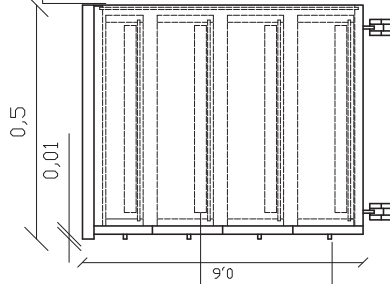

Fondo de MDF 5MM
Enchepado en Melamina
ambas caras

Guía para cajón x 400mm

Tirador curvado en Níquel

Corte