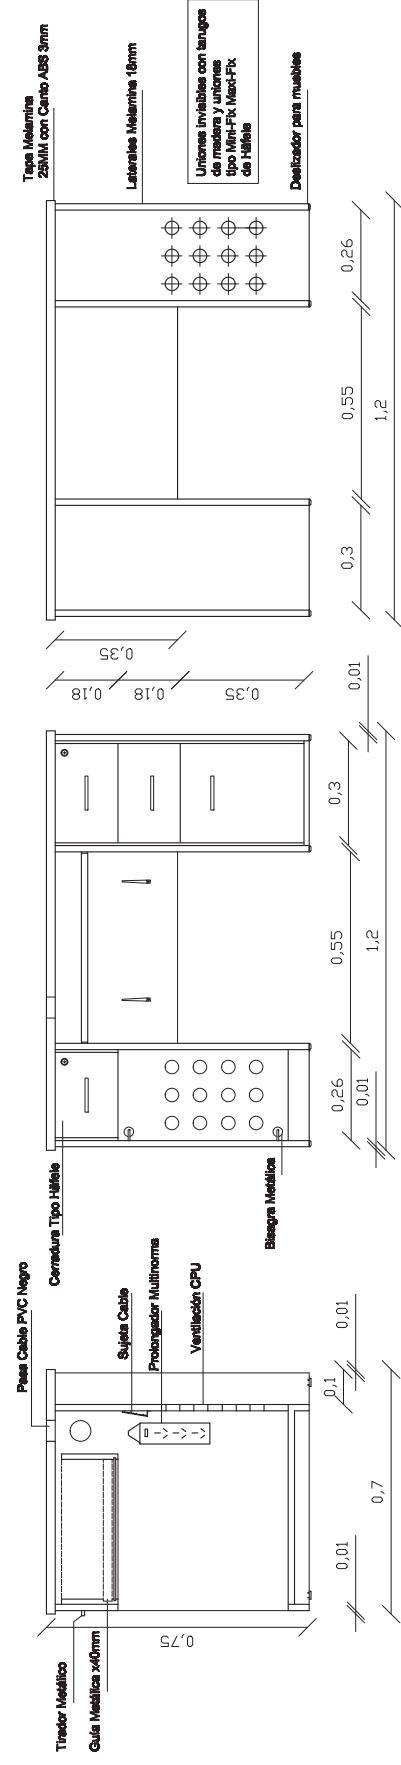

ANEXO II

Perspectiva

Corte

Vista 1

Vista 2

Proteccion Multinorma
Resecable PVC Negro

Plantilla Puesto de Trabajo

Detalle Cajón

Fondo Melamina 16mm
Base Melamina Enchapada 1 cara 6mm
Laterales Melamina 16mm
Frente Melamina 16mm
Frente Melaming 16mm

Perspectiva

Corte

Vista 1

Vista 2

- Silla fija de 4 patas
- Con respaldos de Alto Impacto
- Asiento y respaldos en Siniil cuero negro de 1ª Calidad.
- Sin espaldar
- Estructura metálica con calce pintado en color negro
- Medidas: Asiento 40x45 cm- Respaldos 45x35
- Altura: Asiento 50 cm- Respaldos 80cm

- Estructura en PVC
- Respaldos Regulable con control lumbar
- Asiento y respaldos medio en siniil cuero negro de 1ª calidad
- Ajuste manual de altura de asiento
- Base de cinco ramas con ruedas giratorias duales
- Con espaldar
- Altura total 80cm.

Fondo de MDF 5MM
Enchepado en Melamina
ambas caras

Guía para cajón x 400mm

Tirador curvado en Níquel

Corte

Tapa Melamina 25mm con canto ABS

Cerradura de Cajón Tipo Háfele

Estructura Perimetral 18MM

Carcasa y rueda de Poliamida
Bandeja de rueda de goma antihuella
con fijación acero galvanizada