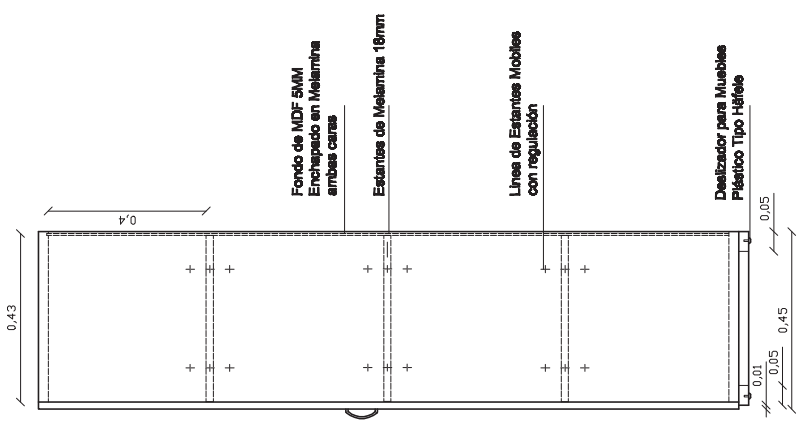

- Estructura en PVC
- Respaldos Regulable con control lumbar
- Asiento y respaldos medio en siniil cuero negro de 1ª calidad
- Ajuste manual de altura de asiento
- Base de cinco ramas con ruedas giratorias duales
- Con espaldar
- Altura total 80cm.

Fondo de MDF 5MM
Enchepado en Melamina
ambas caras

Guía para cajón x 400mm

Tirador curvado en Níquel

Corte

Tapa Melamina 25mm con canto ABS

Cerradura de Cajón Tipo Háfele

Estructura Perimetral 18MM

Carcasa y rueda de Poliamida
Bandeja de rueda de goma antihuella
con fijación acero galvanizada

Frente

Planta

Perspectiva

Uniones invisibles con tenacos
de madera y uniones
tipo Mini-Fix Max-Fix
de Háfele

Perspectiva

Frente

Planta

Uniones invisibles con tarugos de madera y uniones tipo Mini-Fix Maxi-Fix de Hífele

Frente Escritorio

Frente Mesa PC

Corte Escritorio