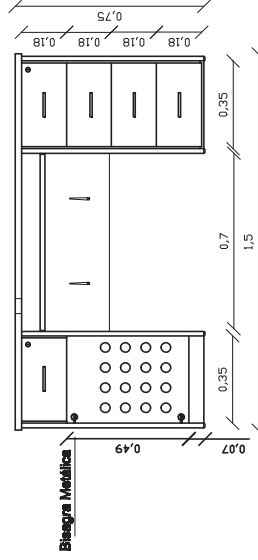

ANEXO II

Perspectiva

Corte

Vista 1

Vista 2

Proteccion Multinorma
Resecable PVC Negro

Plantilla Puesto de Trabajo

Detalle Cajón

Fondo Melamina 16mm
Base Melamina Enchapada 1 cara 6mm
Laterales Melamina 16mm
Frente Melamina 16mm
Frente Melaming 16mm

Perspectiva

Corte

Vista 1

Vista 2

- Silla fija de 4 patas
- Con respaldos de Alto Impacto
- Asiento y respaldos en Siniil cuero negro de 1ª Calidad.
- Sin espaldar
- Estructura metálica con calce pintado en color negro
- Medidas: Asiento 40x45 cm- Respaldos 45x35
- Altura: Asiento 50 cm- Respaldos 80cm

- Estructura en PVC
- Respaldos Regulable con control lumbar
- Asiento y respaldos medio en siniil cuero negro de 1ª calidad
- Ajuste manual de altura de asiento
- Base de cinco ramas con ruedas giratorias duales
- Con espaldar
- Altura total 80cm.

Fondo de MDF 5MM
Enchepado en Melamina
ambas caras

Guía para cajón x 400mm

Tirador curvado en Níquel

Corte

Tapa Melamina 25mm con canto ABS

Cerradura de Cajón Tipo Háfele

Estructura Perimetral 18MM

Carcasa y rueda de Poliamida
Bandeja de rueda de goma antihuella
con fijación acero galvanizada