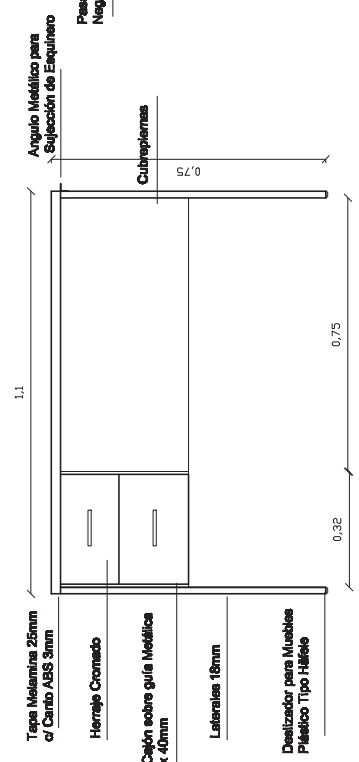

- Estructura en PVC
- Respaldos Regulable con control lumbar
- Asiento y respaldos medio en siniil cuero negro de 1ª calidad
- Ajuste manual de altura de asiento
- Base de cinco ramas con ruedas giratorias duales
- Con espaldar
- Altura total 80cm.

Fondo de MDF 5MM
Enchepado en Melamina
ambas caras

Guía para cajón x 400mm

Tirador curvado en Níquel

Corte

Tapa Melamina 25mm con canto ABS

Cerradura de Cajón Tipo Háfele

Estructura Perimetral 18MM

Carcasa y rueda de Poliamida
Bandeja de rueda de goma antihuella
con fijación acero galvanizada

Frente

Planta

Perspectiva

Uniones invisibles con tenacos
de madera y uniones
tipo Mini-Fix Max-Fix
de Háfele

Perspectiva

Frente

Planta

Uniones invisibles con tarugos de madera y uniones tipo Mini-Fix Maxi-Fix de Hífele

Frente Escritorio

Frente Mesa PC

Corte Escritorio