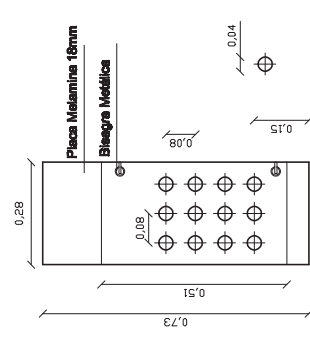

- Estructura en PVC
- Respaldos Regulable con control lumbar
- Asiento y respaldos medio en siniil cuero negro de 1ª calidad
- Ajuste manual de altura de asiento
- Base de cinco ramas con ruedas giratorias duales
- Con espaldar
- Altura total 80cm.

Fondo de MDF 5MM
Enchepado en Melamina
ambas caras

Guía para cajón x 400mm

Tirador curvado en Níquel

Corte

Tapa Melamina 25mm con canto ABS

Cerradura de Cajón Tipo Háfele

Estructura Perimetral 18MM

Carcasa y rueda de Poliamida
Bandeja de rueda de goma antihuella
con fijación acero galvanizada

Frente

Planta

Perspectiva

Uniones invisibles con tenacos
de madera y uniones
tipo Mini-Fix Max-Fix
de Háfele

Perspectiva

Frente

Planta

Uniones invisibles con tarugos de madera y uniones tipo Mini-Fix Maxi-Fix de Hífele

Frente Escritorio

Frente Mesa PC

Corte Escritorio