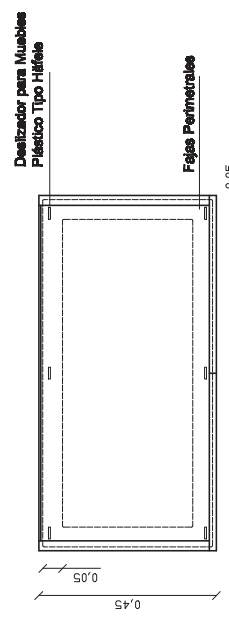

- Estructura en PVC
- Respaldos Regulable con control lumbar
- Asiento y respaldos medio en siniil cuero negro de 1ª calidad
- Ajuste manual de altura de asiento
- Base de cinco ramas con ruedas giratorias duales
- Con espaldar
- Altura total 80cm.

Fondo de MDF 5MM
Enchepado en Melamina
ambas caras

Guía para cajón x 400mm

Tirador curvado en Níquel

Corte

Tapa Melamina 25mm con canto ABS

Cerradura de Cajón Tipo Háfele

Estructura Perimetral 18MM

Carcasa y rueda de Poliamida
Bandeja de rueda de goma antihuella
con fijación acero galvanizada

Frente

Planta

Perspectiva

Uniones invisibles con tenacos
de madera y uniones
tipo Mini-Fix Max-Fix
de Háfele

Perspectiva

Frente

Planta

Uniones invisibles con tarugos de madera y uniones tipo Mini-Fix Maxi-Fix de Hífele

Frente Escritorio

Frente Mesa PC

Corte Escritorio