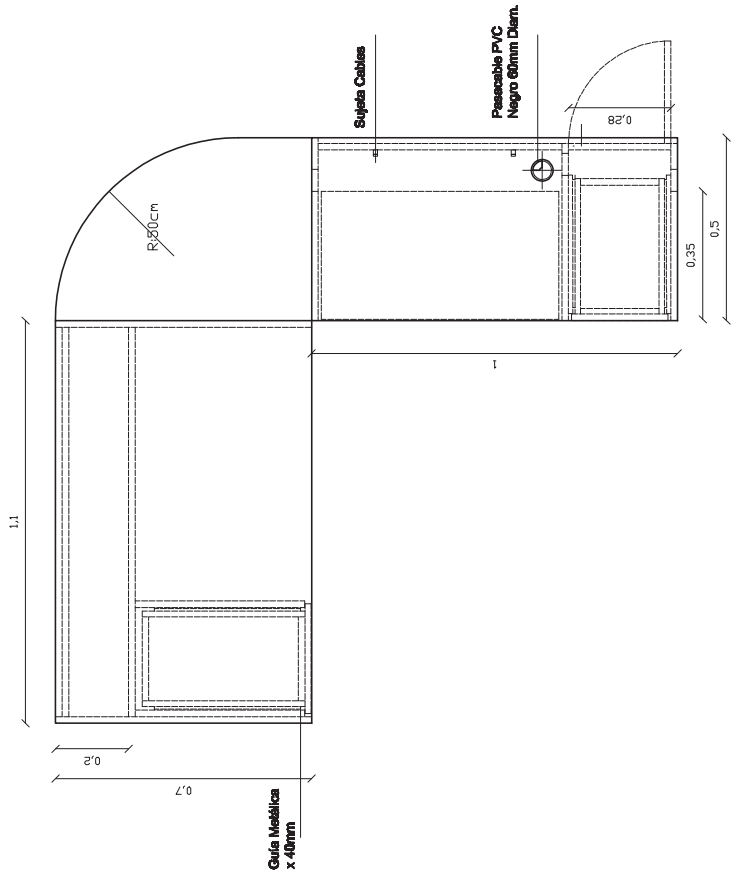

Fondo Melamina 16mm
Base Melamina Enchapada 1 cara 6mm
Laterales Melamina 16mm
Frente Melamina 16mm
Frente Melaming 16mm

Perspectiva

Corte

Vista 1

Vista 2

- Silla fija de 4 patas
- Con respaldos de Alto Impacto
- Asiento y respaldos en Siniil cuero negro de 1ª Calidad.
- Sin espaldar
- Estructura metálica con calce pintado en color negro
- Medidas: Asiento 40x45 cm- Respaldos 45x35
- Altura: Asiento 50 cm- Respaldos 80cm

- Estructura en PVC
- Respaldos Regulable con control lumbar
- Asiento y respaldos medio en siniil cuero negro de 1ª calidad
- Ajuste manual de altura de asiento
- Base de cinco ramas con ruedas giratorias duales
- Con espaldar
- Altura total 80cm.

Frente

Planta

Perspectiva

Uniones invisibles con tenacos
de madera y uniones
tipo Mini-Fix Max-Fix
de Háfele

Perspectiva

Frente

Planta

Uniones invisibles con tarugos de madera y uniones tipo Mini-Fix Maxi-Fix de Hífele

Frente Escritorio

Frente Mesa PC

Corte Escritorio