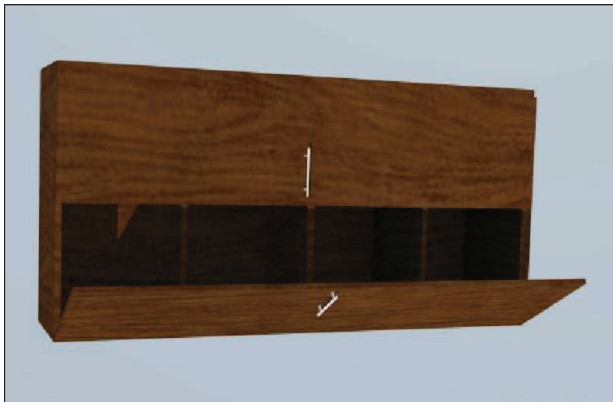

- Estructura en PVC
- Respaldos Regulable con control lumbar
- Asiento y respaldos medio en siniil cuero negro de 1ª calidad
- Ajuste manual de altura de asiento
- Base de cinco ramas con ruedas giratorias duales
- Con espaldar
- Altura total 80cm.

Frente

Planta

Perspectiva

Uniones invisibles con tenacos
de madera y uniones
tipo Mini-Fix Max-Fix
de Háfele

Perspectiva

Frente

Planta

Uniones invisibles con tarugos de madera y uniones tipo Mini-Fix Maxi-Fix de Hífele

Frente Escritorio

Frente Mesa PC

Corte Escritorio