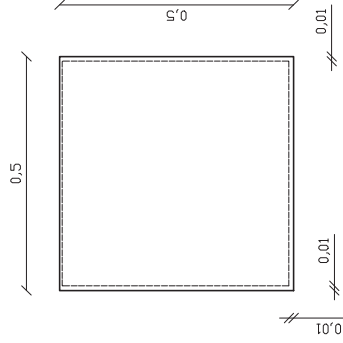

- Estructura en PVC
- Respaldos Regulable con control lumbar
- Asiento y respaldos medio en siniil cuero negro de 1ª calidad
- Ajuste manual de altura de asiento
- Base de cinco ramas con ruedas giratorias duales
- Con espaldar
- Altura total 80cm.

Fondo de MDF 5MM
Enchepado en Melamina
ambas caras

Guía para cajón x 400mm

Tirador curvado en Níquel

Corte

Tapa Melamina 25mm con canto ABS

Cerradura de Cajón Tipo Háfele

Estructura Perimetral 18MM

Carcasa y rueda de Poliamida
Bandeja de rueda de goma antihuella
con fijación acero galvanizada

Frente

Planta

Perspectiva

Uniones invisibles con tenacos
de madera y uniones
tipo Mini-Fix Max-Fix
de Háfele

Perspectiva

Frente

Planta

Uniones invisibles con tarugos de madera y uniones tipo Mini-Fix Maxi-Fix de Hífele