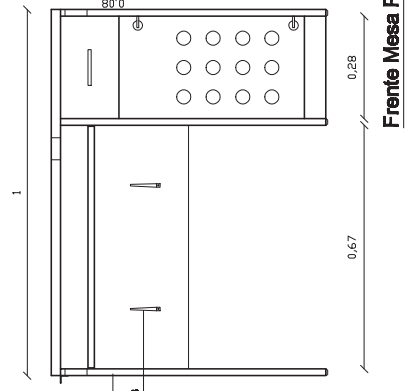

- Estructura en PVC
- Respaldos Regulable con control lumbar
- Asiento y respaldos medio en siniil cuero negro de 1ª calidad
- Ajuste manual de altura de asiento
- Base de cinco ramas con ruedas giratorias duales
- Con espaldar
- Altura total 80cm.

Fondo de MDF 5MM
Enchepado en Melamina
ambas caras

Guía para cajón x 400mm

Tirador curvado en Níquel

Corte

Tapa Melamina 25mm con canto ABS

Cerradura de Cajón Tipo Háfele

Estructura Perimetral 18MM

Carcasa y rueda de Poliamida
Bandeja de rueda de goma antihuella
con fijación acero galvanizada

Frente

Planta

Perspectiva

Uniones invisibles con tenacos
de madera y uniones
tipo Mini-Fix Max-Fix
de Háfele

Perspectiva

Frente

Planta

Uniones invisibles con tarugos de madera y uniones tipo Mini-Fix Maxi-Fix de Hífele

Frente Escritorio

Frente Mesa PC

Corte Escritorio